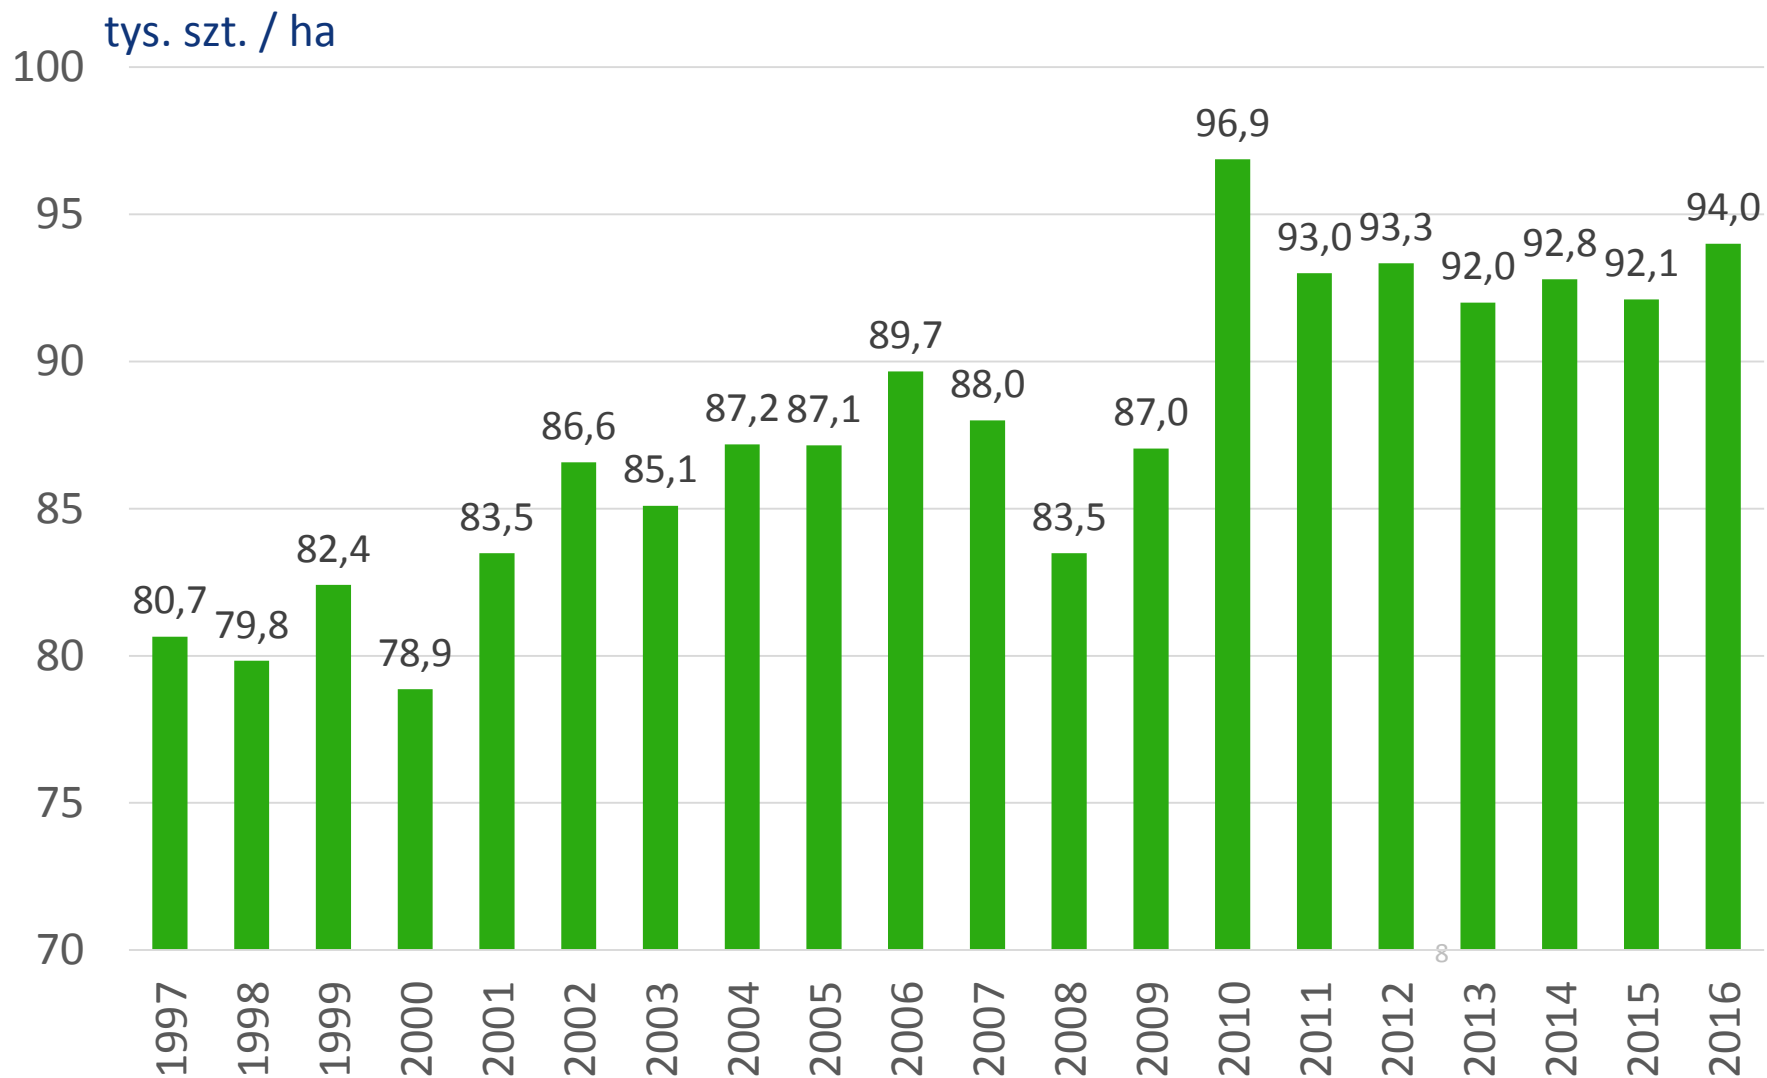

Aktualne informacje o siewach i stanie plantacji w Grupie Pfeifer & Langen w Polsce

Porównanie sum opadów i średnich temperatur miesiąca w latach 2015 - 2016 (Południowa Wielkopolska)

Terminy siewów buraków

Obsada na plantacjach

Dziękuję za uwagę