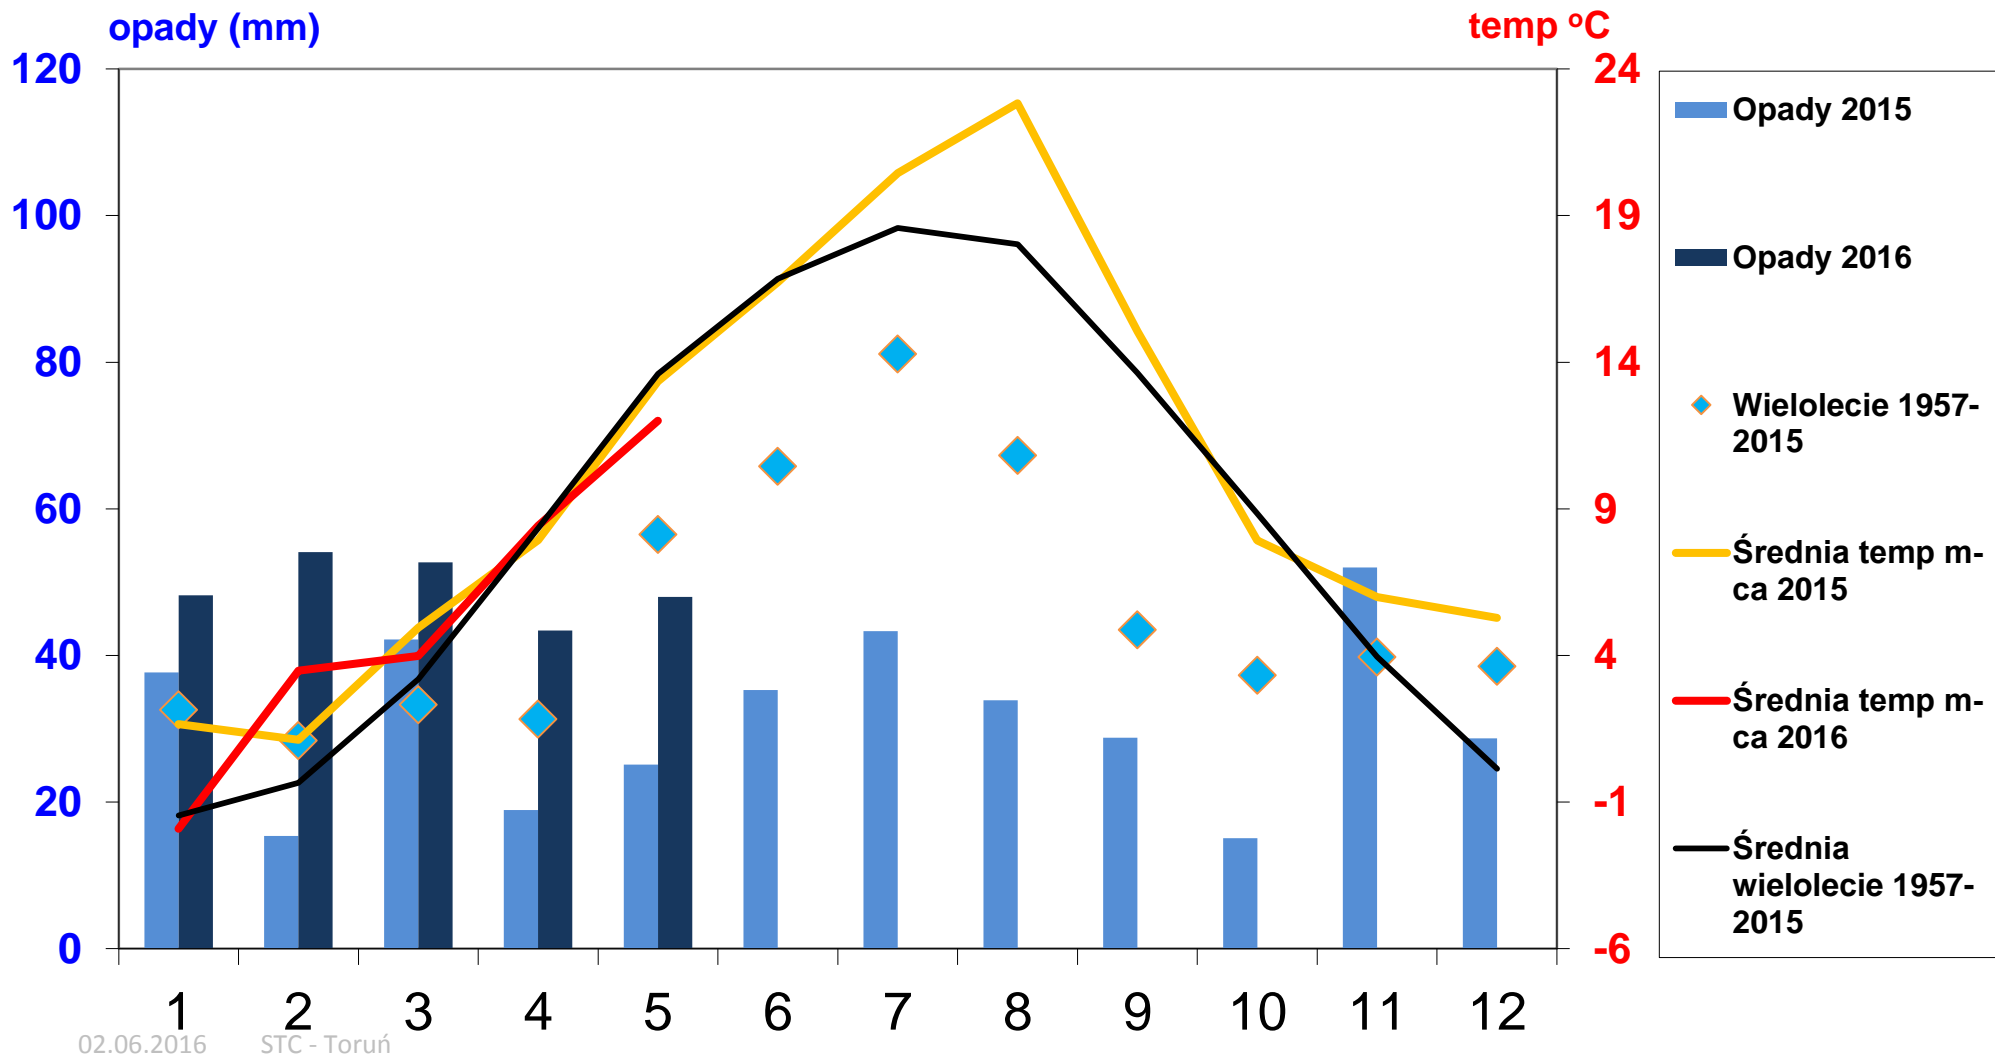

Aktualne informacje o siewach i stanie plantacji w Grupie Pfeifer & Langen w Polsce

Porównanie sum opadów i średnich temperatur miesiąca w latach 2015 - 2016 (Południowa Wielkopolska)

Terminy siewów buraków