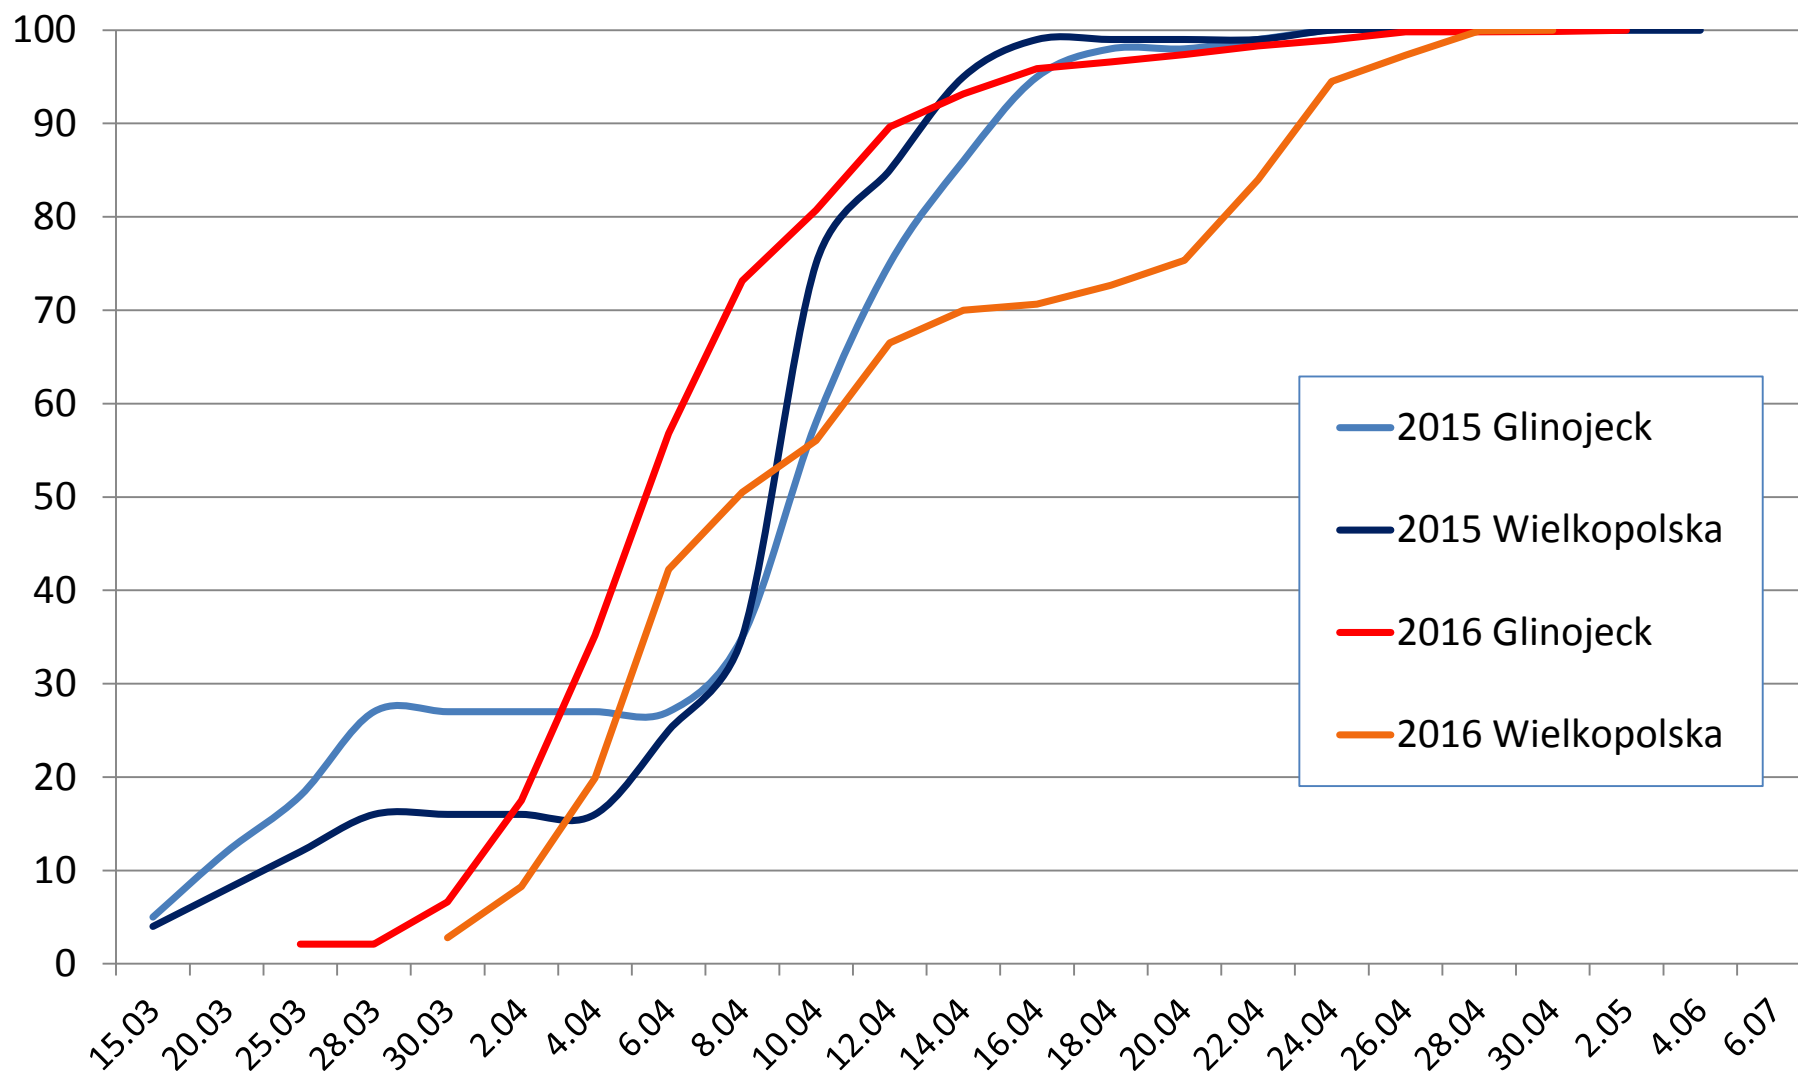

Aktualne informacje o siewach i stanie plantacji w Grupie Pfeifer & Langen w Polsce

Porównanie sum opadów i średnich temperatur miesiąca w latach 2015 - 2016 (Południowa Wielkopolska)

Terminy siewów buraków

Obsada na plantacjach

Dziękuję za uwagę